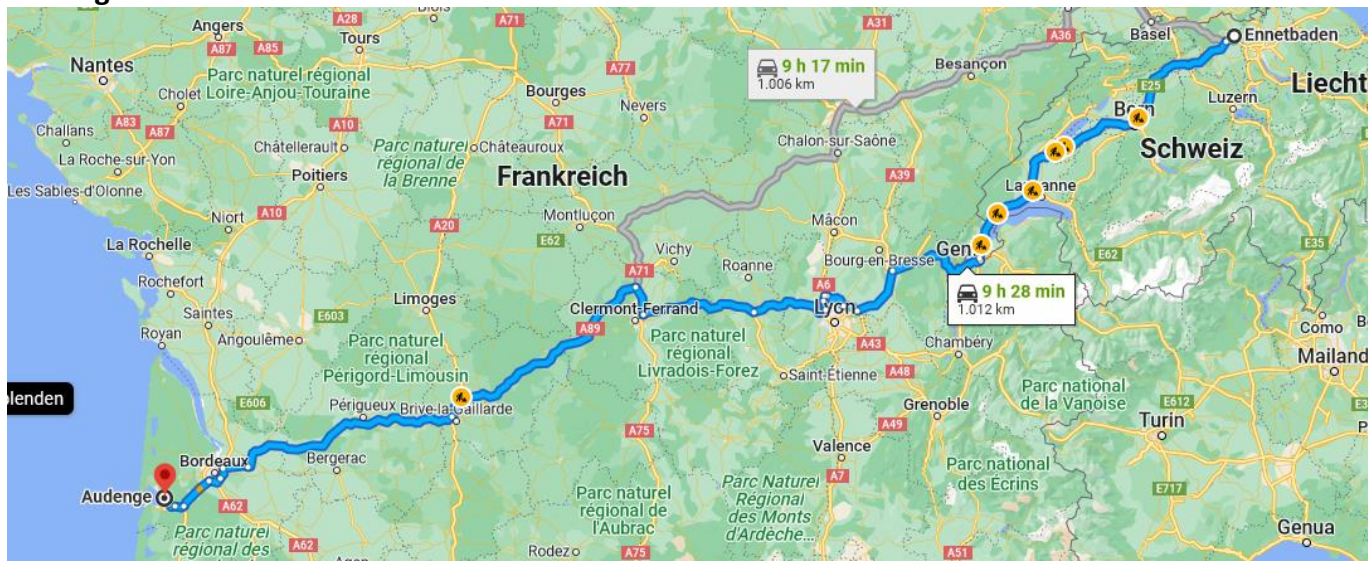

Zwei direkte Verbindungen Audenge - Ennetbaden

Audenge - Ennetbaden 'Jura'

1'006 km, 9 h 17 min

Audenge – Moulins (03000), 517 km, 4 h 42 min

Andernos – Moulins (03000), 518 km, 4 h 47 min

Moulins – Ennetbaden, 502 km, 4 h 53 min

Moulins – Ennetbaden, 502 km, 4 h 53 min

Audenge - Ennetbaden 'Mittelland'

1'012 km, 9 h 28 min